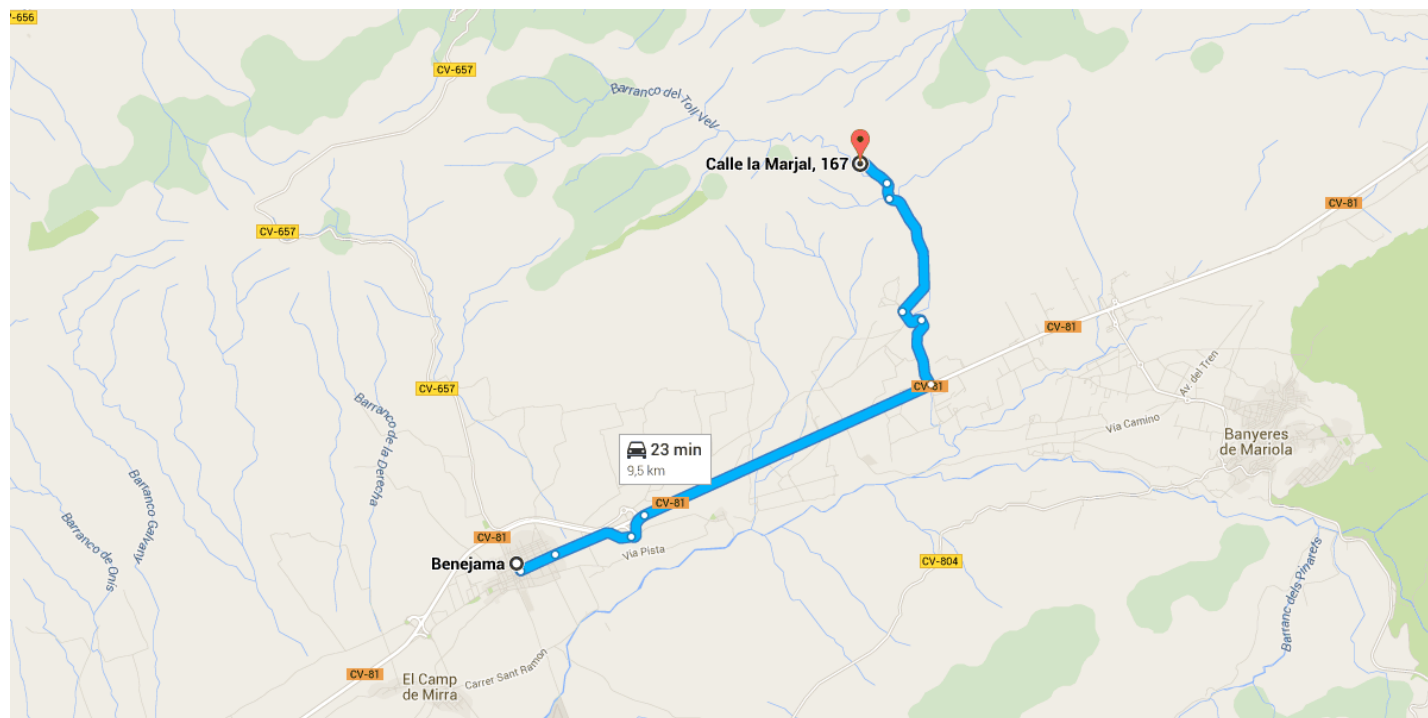

En coche 9,5 km, 23 min

Indicaciones de Benejama a Calle la Marjal, 167

○ Benejama

Alicante

Toma CV-81 desde Ctra. Onteniente.

2,0 km/4 min

- ↑ 1. Dirígete hacia el sureste en Carrer San José hacia Carrer Nueva de La Aurora  
110 m
- ↶ 2. Gira a la izquierda en la 2.ª bocacalle hacia Carrer Ramón y Cajal  
450 m
- ↑ 3. Continúa por Ctra. Onteniente.  
1,0 km
- 📍 4. En la rotonda, toma la segunda salida CV-81 en dirección Bocairent/Ontinyent  
400 m

Incorpórate a CV-81

↑ 3,9 km/3 min

Conduce hasta tu destino.

3,5 km/17 min

-  6. Gira a la izquierda.  
900 m
-  7. Gira ligeramente a la izquierda  
300 m
-  8. Gira a la derecha  
1,7 km
-  9. Mantente a la derecha.  
200 m
-  10. Mantente a la derecha.  
 El destino está a la izquierda.  
400 m

## Calle la Marjal, 167

03450 Banyeres de Mariola, Alicante

Estas indicaciones se ofrecen sólo a modo de planificación. Es posible que las obras, el tiempo, el tráfico u otros factores hagan variar el estado de las carreteras respecto a los resultados del mapa, por lo que deberías tener en cuenta estos aspectos al planificar la ruta. Debes respetar todas las señales y los avisos relacionados con la ruta.