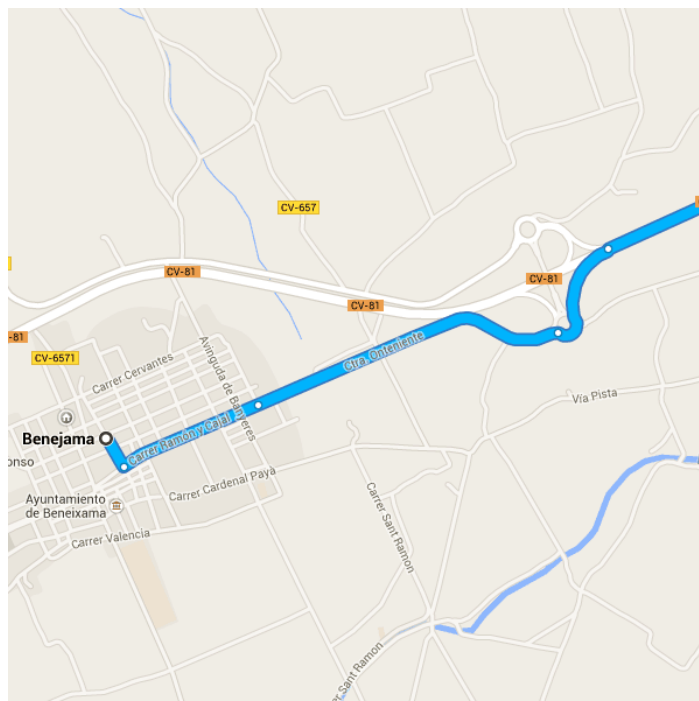

En coche 9,5 km, 23 min

Indicaciones de Benejama a Calle la Marjal, 167

○ Benejama

Alicante

Toma CV-81 desde Ctra. Onteniente.

2,0 km/4 min

- ↑ 1. Dirígete hacia el sureste en Carrer San José hacia Carrer Nueva de La Aurora  
110 m
- ↶ 2. Gira a la izquierda en la 2.ª bocacalle hacia Carrer Ramón y Cajal  
450 m
- ↑ 3. Continúa por Ctra. Onteniente.  
1,0 km
- 📍 4. En la rotonda, toma la segunda salida CV-81 en dirección Bocairent/Ontinyent  
400 m

Incorpórate a CV-81

↑ 3,9 km/3 min

Conduce hasta tu destino.

3,5 km/17 min

-  6. Gira a la izquierda.  
900 m
-  7. Gira ligeramente a la izquierda  
300 m
-  8. Gira a la derecha  
1,7 km
-  9. Mantente a la derecha.  
200 m
-  10. Mantente a la derecha.  
 El destino está a la izquierda.  
400 m

## Calle la Marjal, 167

03450 Banyeres de Mariola, Alicante

Estas indicaciones se ofrecen sólo a modo de planificación. Es posible que las obras, el tiempo, el tráfico u otros factores hagan variar el estado de las carreteras respecto a los resultados del mapa, por lo que deberías tener en cuenta estos aspectos al planificar la ruta. Debes respetar todas las señales y los avisos relacionados con la ruta.