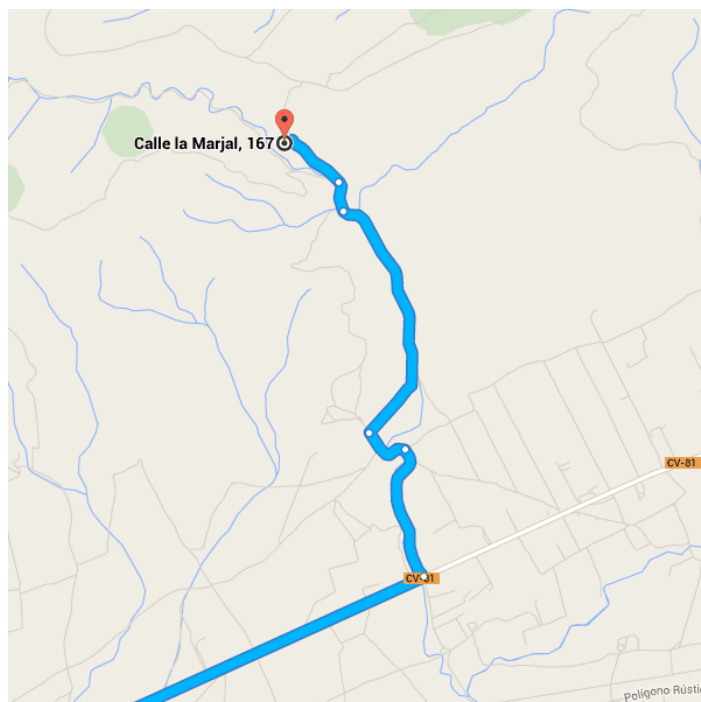

En coche 9,5 km, 23 min

Indicaciones de Benejama a Calle la Marjal, 167

○ Benejama

Alicante

Toma CV-81 desde Ctra. Onteniente.

2,0 km/4 min

- ↑ 1. Dirígete hacia el sureste en Carrer San José hacia Carrer Nueva de La Aurora  
110 m
- ↶ 2. Gira a la izquierda en la 2.ª bocacalle hacia Carrer Ramón y Cajal  
450 m
- ↑ 3. Continúa por Ctra. Onteniente.  
1,0 km
- 📍 4. En la rotonda, toma la segunda salida CV-81 en dirección Bocairent/Ontinyent  
400 m

Incorpórate a CV-81

↑ 3,9 km/3 min

Conduce hasta tu destino.

3,5 km/17 min

-  6. Gira a la izquierda.  
900 m
-  7. Gira ligeramente a la izquierda  
300 m
-  8. Gira a la derecha  
1,7 km
-  9. Mantente a la derecha.  
200 m
-  10. Mantente a la derecha.  
 El destino está a la izquierda.  
400 m

## Calle la Marjal, 167

03450 Banyeres de Mariola, Alicante

Estas indicaciones se ofrecen sólo a modo de planificación. Es posible que las obras, el tiempo, el tráfico u otros factores hagan variar el estado de las carreteras respecto a los resultados del mapa, por lo que deberías tener en cuenta estos aspectos al planificar la ruta. Debes respetar todas las señales y los avisos relacionados con la ruta.