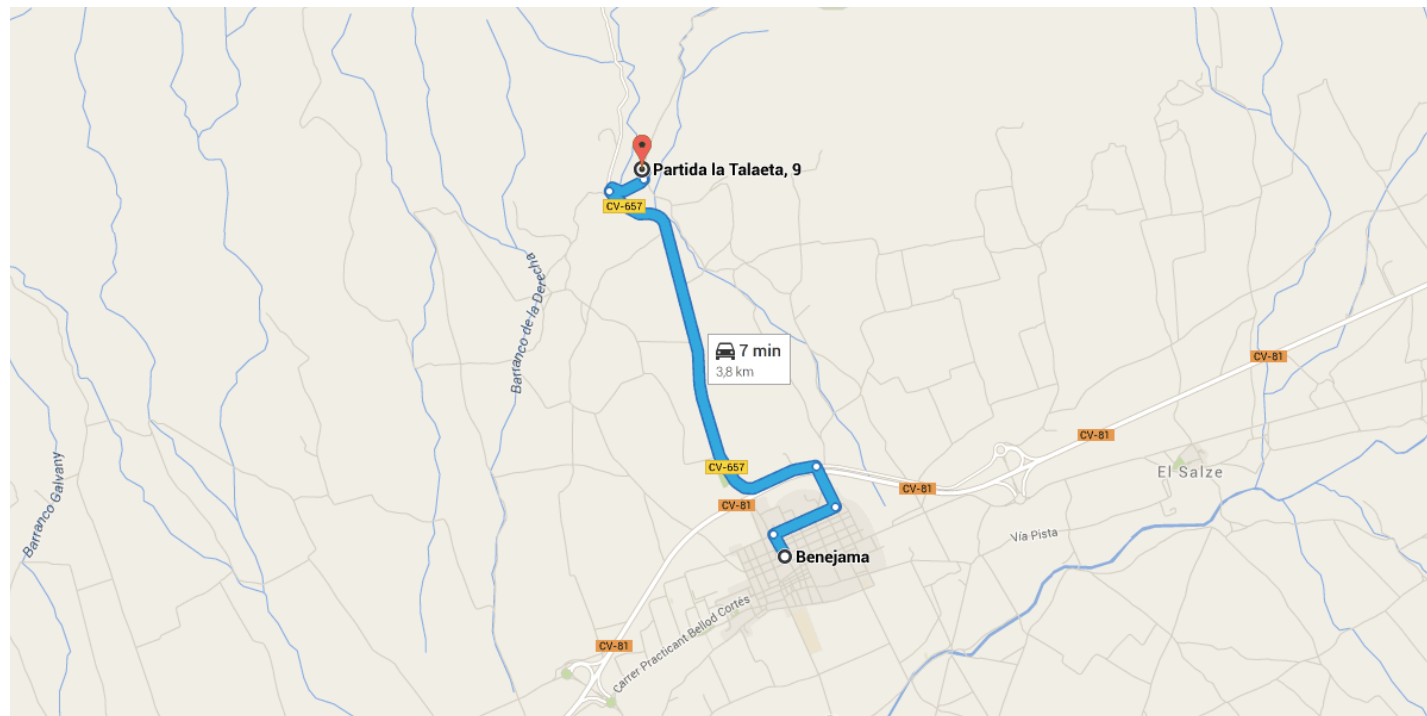

En coche 3,8 km, 7 min

Indicaciones de Benejama a Partida la Talaeta, 9

○ Benejama

Alicante

- ↑ 1. Dirígete hacia el noroeste en Carrer San José hacia Carrer Manuel Parra 160 m

- ↗ 2. Gira a la derecha hacia Carrer Cervantes 450 m

- ↖ 3. Gira a la izquierda hacia Avinguda de Banyeres 280 m

- ↖ 4. Gira a la izquierda hacia CV-657 2,7 km

- ↘ 5. Gira a la derecha 250 m

- ↖ 6. Gira a la izquierda.
 ⓘ El destino está a la izquierda. 59 m

⊙ Partida la Talaeta, 9

03460 Beneixama, Alicante